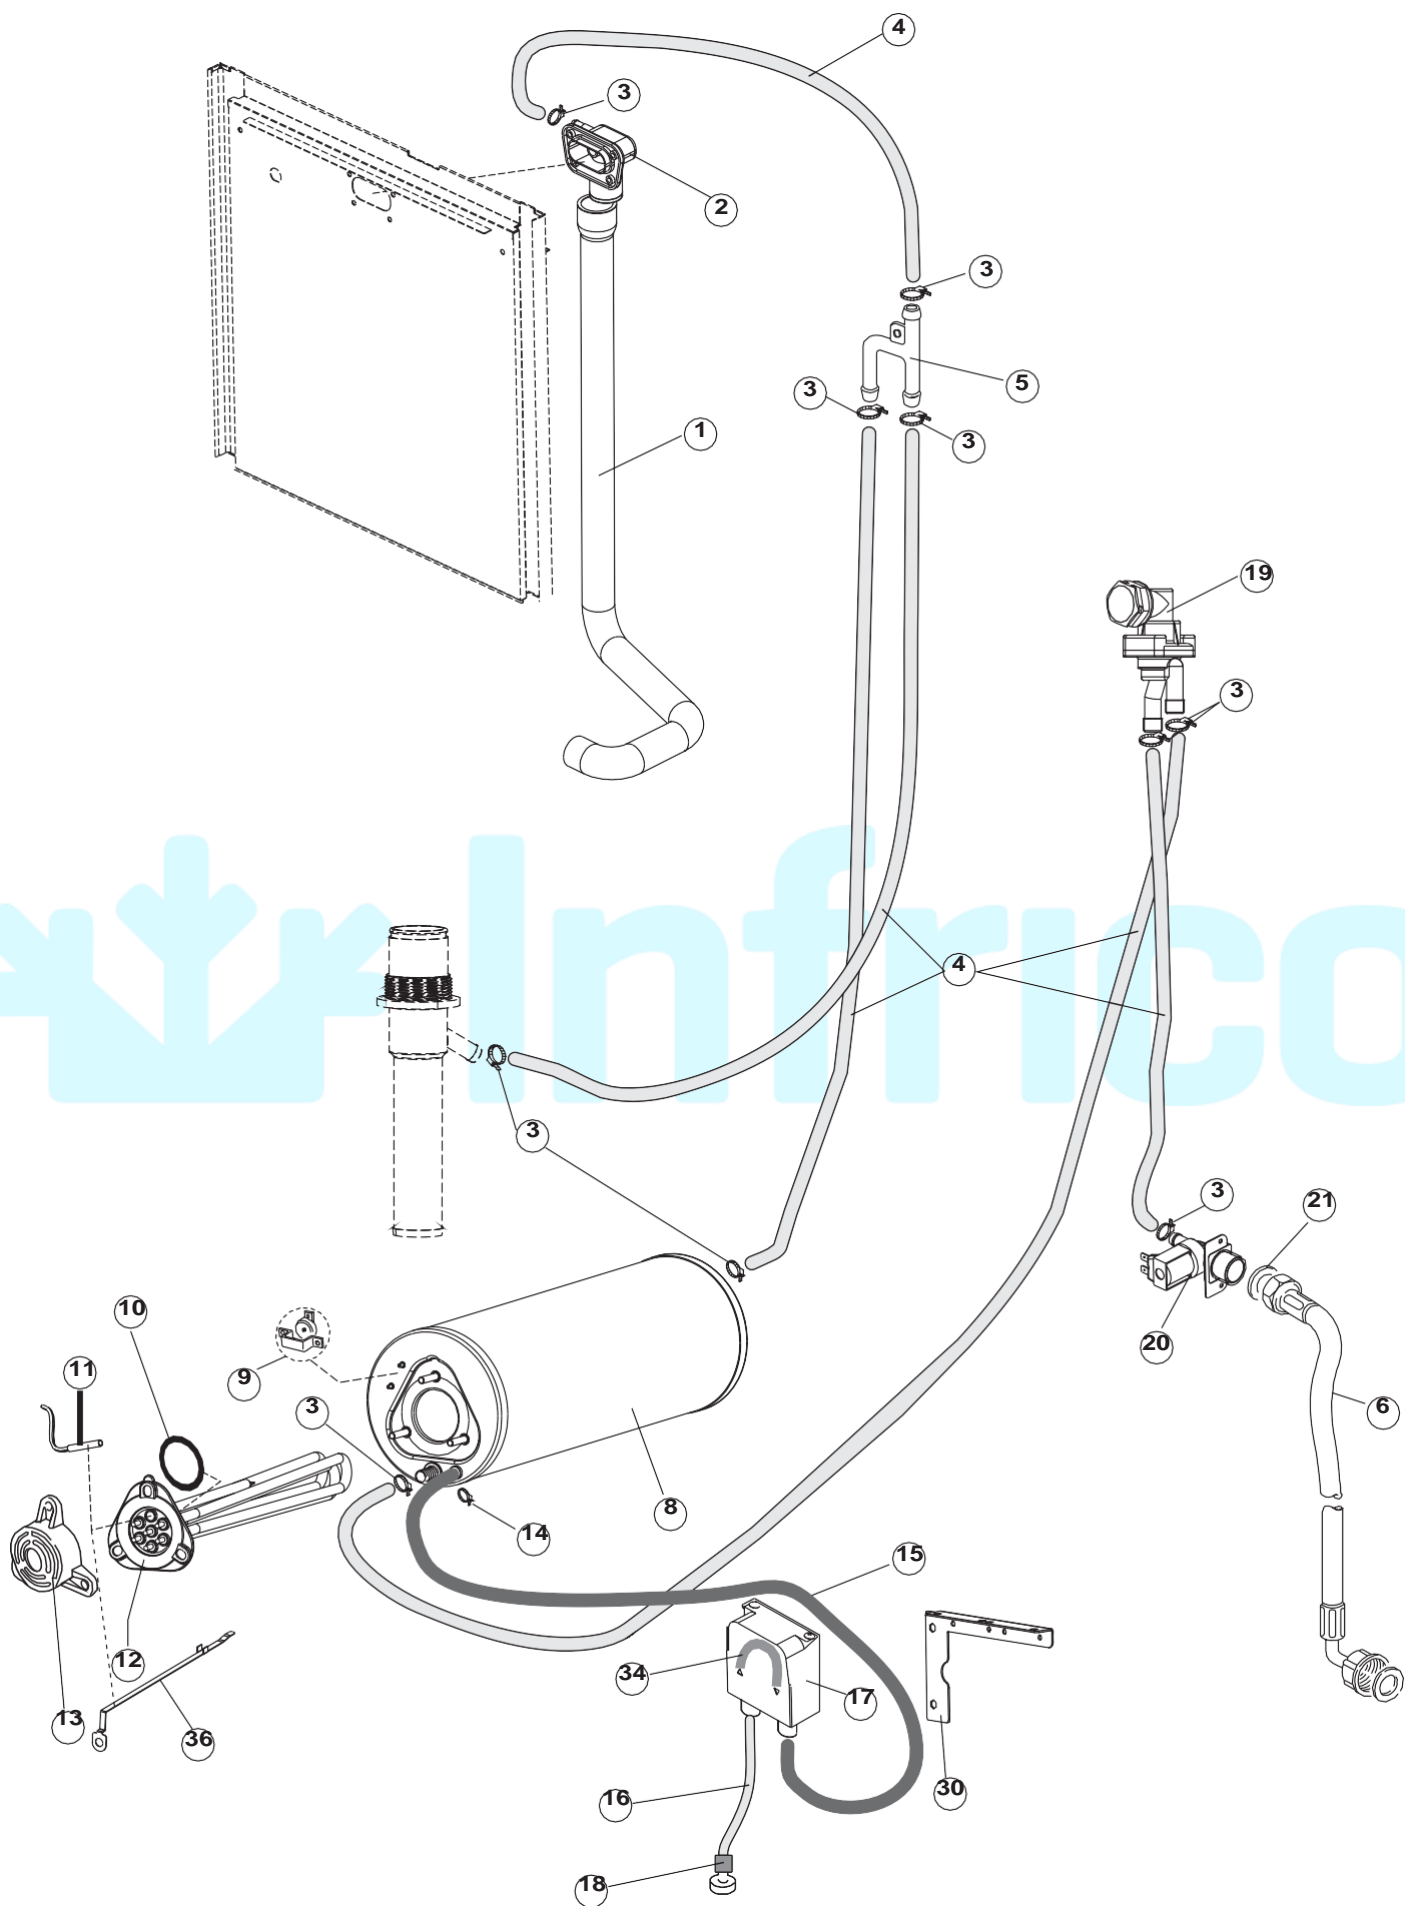

Catálogo de peças de reposição  
válido do número de série 4361808 até hoje (29/10/2021)

**LCP4550E**

(\*) Recommended spare part.

Page	Spare part position	Spare part code no.	Old code	Description	U.m.
1	1	K74142		COMPLETE SQUARED HOOD ASSEMBLY	NR
1	2	927088		MAGNET FOR HOOD MICROSWITCH	NR
1	3	70212		SPACER	NR
1	4	80998		SCREW	NR
1	5	74068		HOOD DRIVE	NR
1	6	80638		TOP BACK PANEL	NR
1	7	74162		BACK PANEL	NR
1	8	80275		COIL HOOKING BRACKET - COMPLETE	NR
1	9	80277		SPRING HOOKING SLIDE	NR
1	10	926108		EXTENSION STEEL SPRING FOR DISHWASHER	NR
1	11	80190		BRACKET	NR
1	12	926009		SPRING ADJUSTMENT HOOK	NR
1	13	74923		HOLDER TENSION SPRING	NR
1	14	80105		HOOD / DOOR STOP	NR
1	15	74521		HANDLE NH/GH50	NR
1	16	41042		ADHESIVE PLUG	NR
1	17	K80240		RACK FRAME	NR
1	18	69571		LEFT SIDE PANEL	NR
1	19	69572		RIGHT SIDE PANEL	NR
1	20	80078		SUPPORT BRACKET	NR
1	21	73100		FOOT	NR
1	22	69584		FRONT PANEL	NR
1	23	70208		LEFT LEVER HOOD	NR
1	24	70209		RIGHT LEVER HOOD	NR
2	1	74043		WIRING PANEL	NR
2	3	215042-1		MAIN BOARD GET50.2	NR
2	4	229042		AUXILIARY CONTACT	NR
2	7	73350		CONTACTOR	NR
2	10	220011		TERMINAL BLOCK	NR
2	11	228010		FUSE	NR
2	16	69810		CURTAIN	NR
2	18	80934		FLAT CABLE	NR