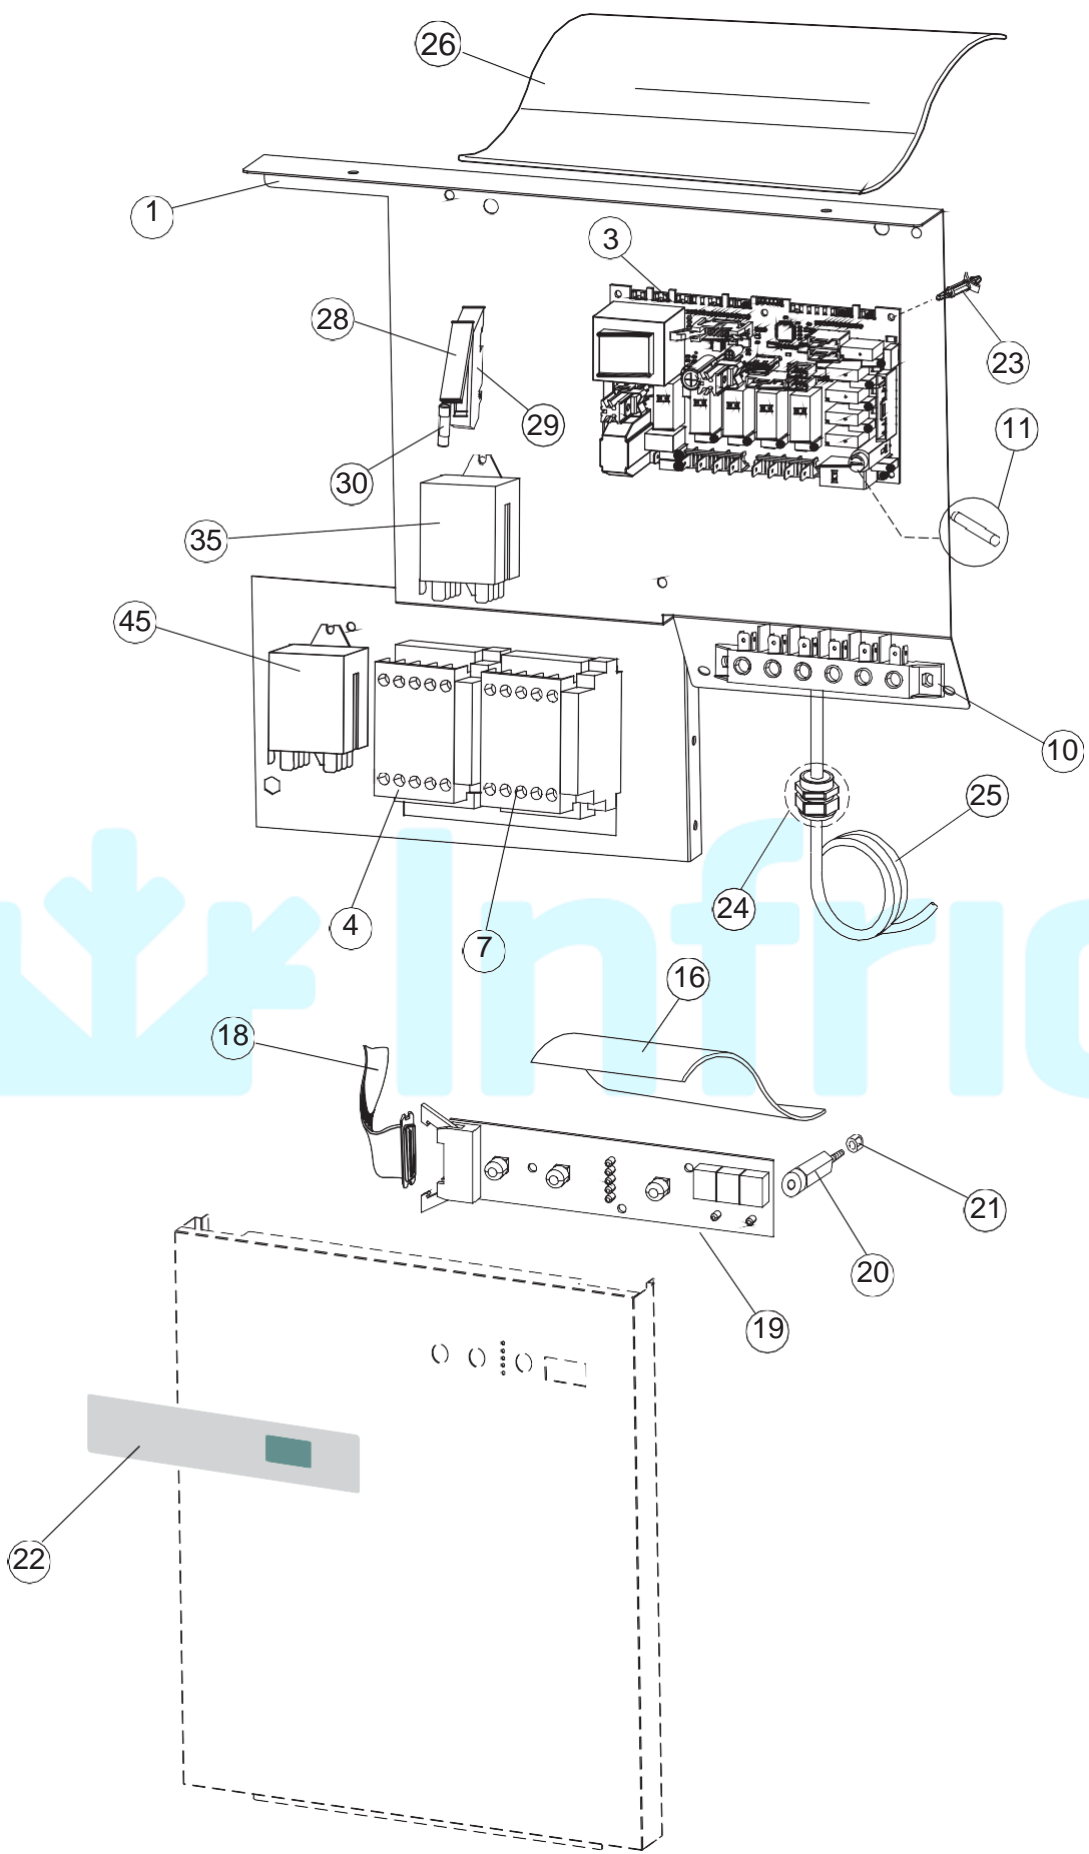

Catálogo de peças de reposição  
válido do número de série 4361808 até hoje (29/10/2021)

**LCP4550E**

(\*) Recommended spare part.

Page	Spare part position	Spare part code no.	Old code	Description	U.m.
1	1	K74142		COMPLETE SQUARED HOOD ASSEMBLY	NR
1	2	927088		MAGNET FOR HOOD MICROSWITCH	NR
1	3	70212		SPACER	NR
1	4	80998		SCREW	NR
1	5	74068		HOOD DRIVE	NR
1	6	80638		TOP BACK PANEL	NR
1	7	74162		BACK PANEL	NR
1	8	80275		COIL HOOKING BRACKET - COMPLETE	NR
1	9	80277		SPRING HOOKING SLIDE	NR
1	10	926108		EXTENSION STEEL SPRING FOR DISHWASHER	NR
1	11	80190		BRACKET	NR
1	12	926009		SPRING ADJUSTMENT HOOK	NR
1	13	74923		HOLDER TENSION SPRING	NR
1	14	80105		HOOD / DOOR STOP	NR
1	15	74521		HANDLE NH/GH50	NR
1	16	41042		ADHESIVE PLUG	NR
1	17	K80240		RACK FRAME	NR
1	18	69571		LEFT SIDE PANEL	NR
1	19	69572		RIGHT SIDE PANEL	NR
1	20	80078		SUPPORT BRACKET	NR
1	21	73100		FOOT	NR
1	22	69584		FRONT PANEL	NR
1	23	70208		LEFT LEVER HOOD	NR
1	24	70209		RIGHT LEVER HOOD	NR
2	1	74043		WIRING PANEL	NR
2	3	215042-1		MAIN BOARD GET50.2	NR
2	4	229042		AUXILIARY CONTACT	NR
2	7	73350		CONTACTOR	NR
2	10	220011		TERMINAL BLOCK	NR
2	11	228010		FUSE	NR
2	16	69810		CURTAIN	NR
2	18	80934		FLAT CABLE	NR