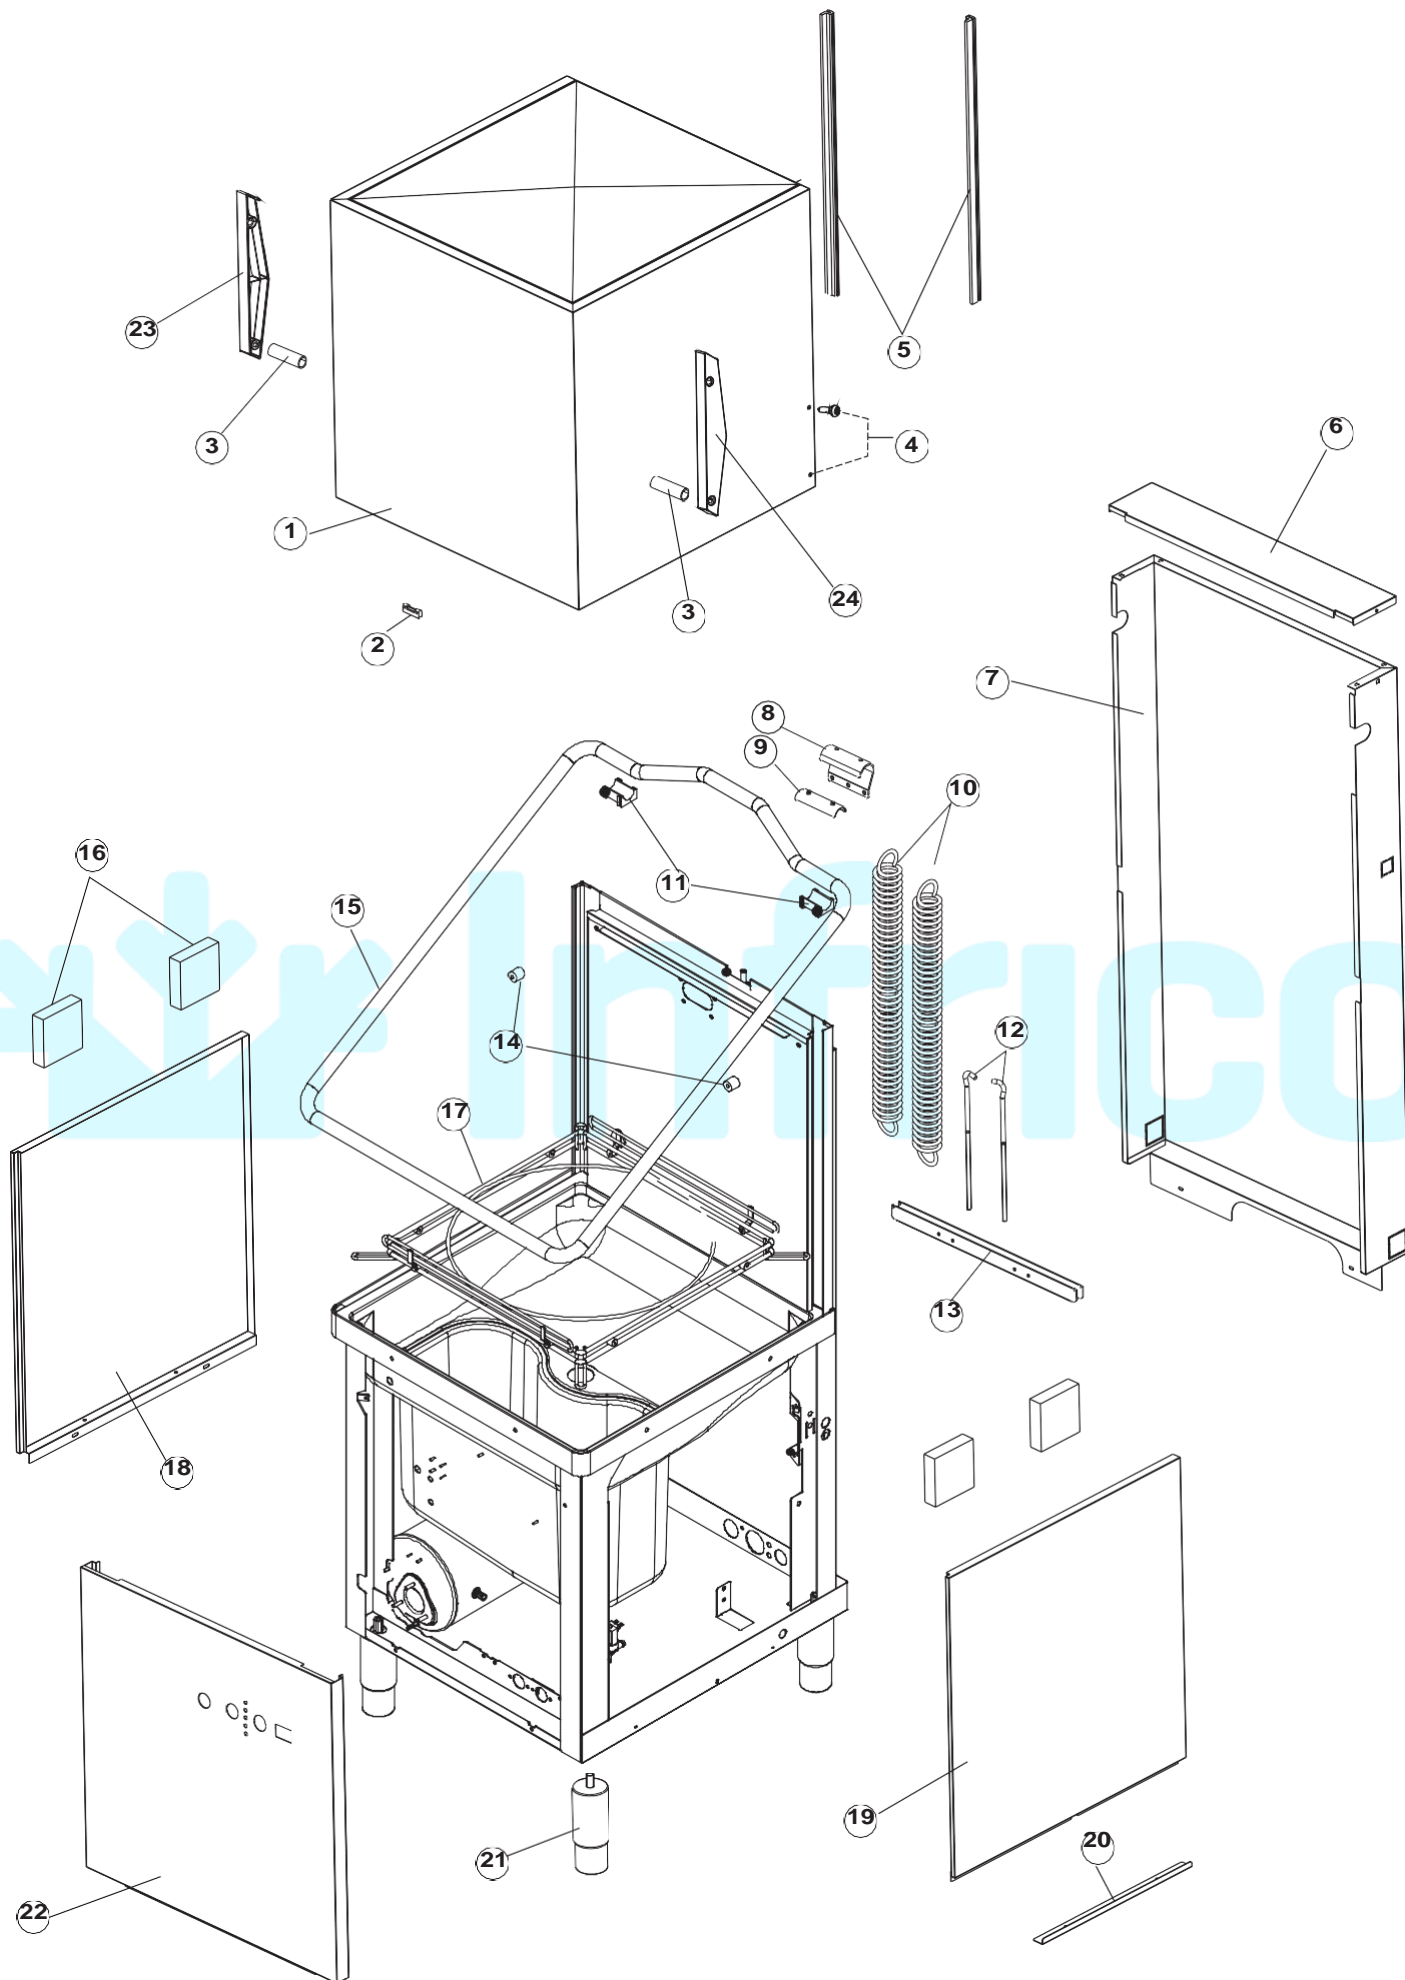

SPARE PARTS CATALOGUE  
ERSATZTEILKATALOG  
CATALOGUE PIECES DETACHEES  
CATALOGO PARTI RICAMBIO  
CATALOGO DE PIEZAS DE RECAMBIO  
CATALOGO PECAS, DE REPOSICAO

Catalogo parti di ricambio valido  
dalla matricola 4361808 ad oggi (29/10/2021)

Catálogo de peças de reposição  
válido do número de série 4361808 até hoje (29/10/2021)

**LCP4550E**

(\*) Recommended spare part.

Page	Spare part position	Spare part code no.	Old code	Description	U.m.
1	1	K74142		COMPLETE SQUARED HOOD ASSEMBLY	NR
1	2	927088		MAGNET FOR HOOD MICROSWITCH	NR
1	3	70212		SPACER	NR
1	4	80998		SCREW	NR
1	5	74068		HOOD DRIVE	NR
1	6	80638		TOP BACK PANEL	NR
1	7	74162		BACK PANEL	NR
1	8	80275		COIL HOOKING BRACKET - COMPLETE	NR
1	9	80277		SPRING HOOKING SLIDE	NR
1	10	926108		EXTENSION STEEL SPRING FOR DISHWASHER	NR
1	11	80190		BRACKET	NR
1	12	926009		SPRING ADJUSTMENT HOOK	NR
1	13	74923		HOLDER TENSION SPRING	NR
1	14	80105		HOOD / DOOR STOP	NR
1	15	74521		HANDLE NH/GH50	NR
1	16	41042		ADHESIVE PLUG	NR
1	17	K80240		RACK FRAME	NR
1	18	69571		LEFT SIDE PANEL	NR
1	19	69572		RIGHT SIDE PANEL	NR
1	20	80078		SUPPORT BRACKET	NR
1	21	73100		FOOT	NR
1	22	69584		FRONT PANEL	NR
1	23	70208		LEFT LEVER HOOD	NR
1	24	70209		RIGHT LEVER HOOD	NR
2	1	74043		WIRING PANEL	NR
2	3	215042-1		MAIN BOARD GET50.2	NR
2	4	229042		AUXILIARY CONTACT	NR
2	7	73350		CONTACTOR	NR
2	10	220011		TERMINAL BLOCK	NR
2	11	228010		FUSE	NR
2	16	69810		CURTAIN	NR
2	18	80934		FLAT CABLE	NR