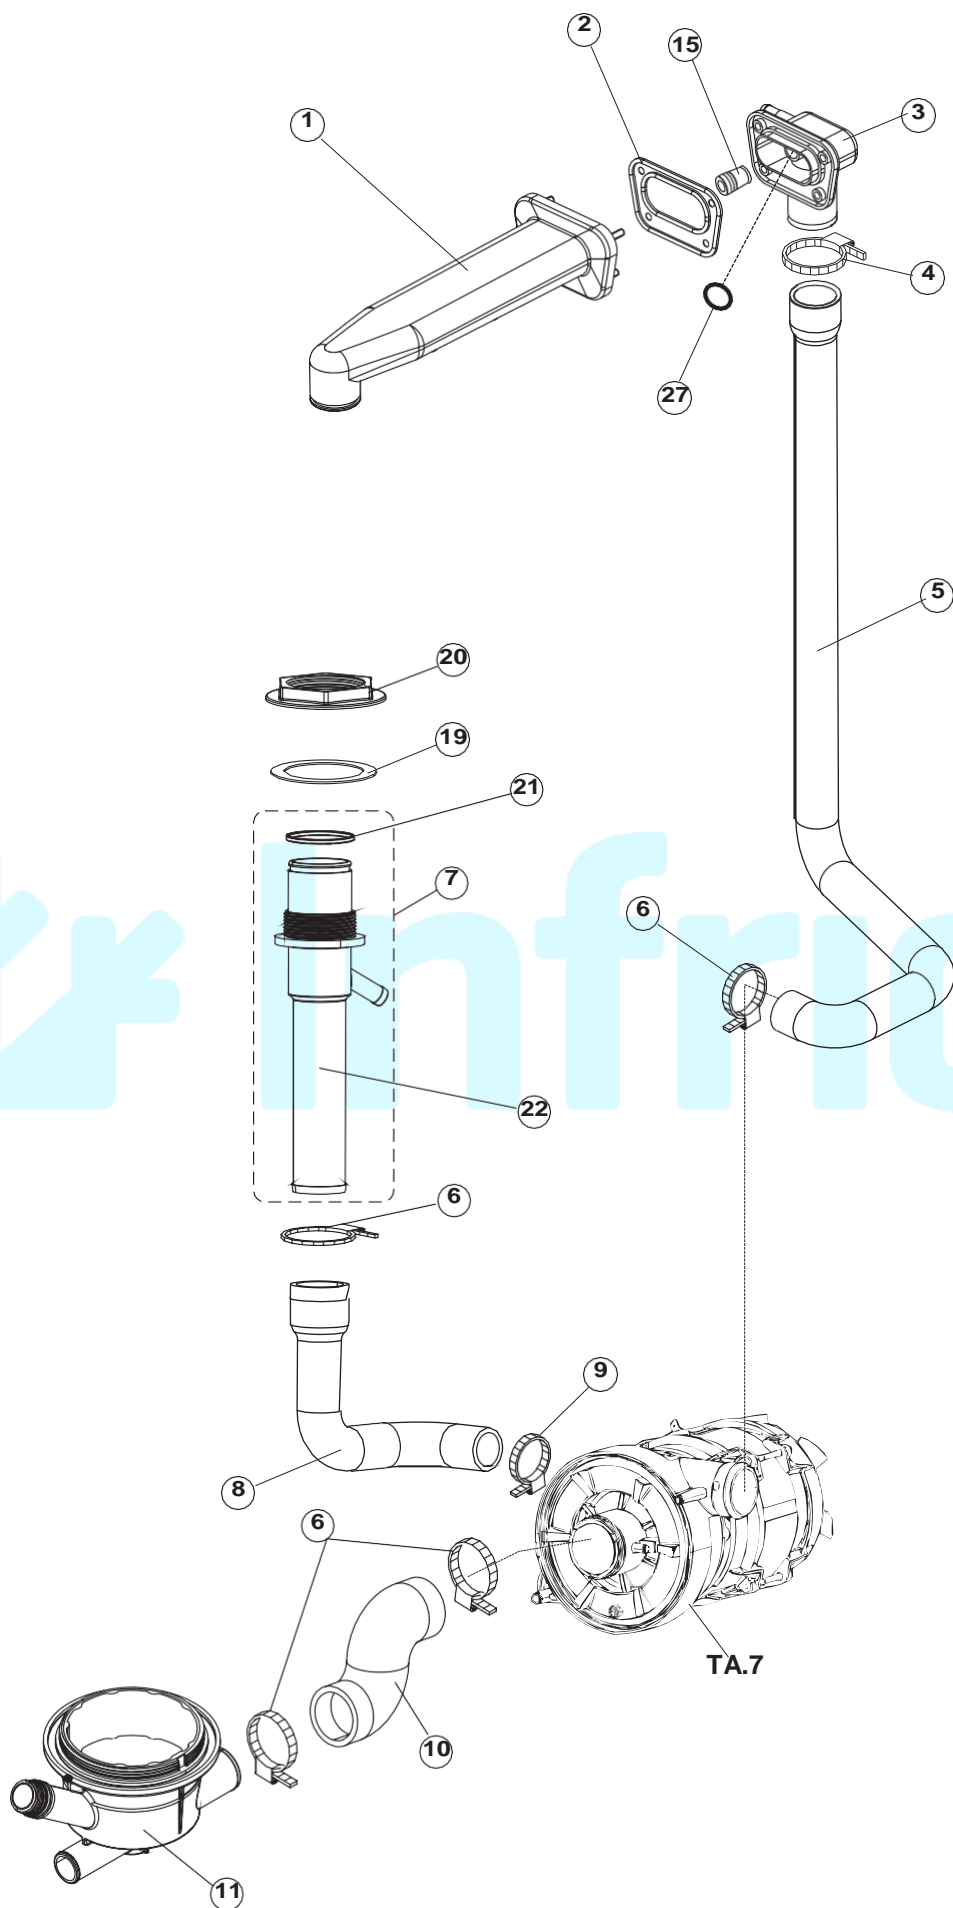

Catálogo de peças de reposição  
válido do número de série 4361808 até hoje (29/10/2021)

**LCP4550E**

(\*) Recommended spare part.

Page	Spare part position	Spare part code no.	Old code	Description	U.m.
1	1	K74142		COMPLETE SQUARED HOOD ASSEMBLY	NR
1	2	927088		MAGNET FOR HOOD MICROSWITCH	NR
1	3	70212		SPACER	NR
1	4	80998		SCREW	NR
1	5	74068		HOOD DRIVE	NR
1	6	80638		TOP BACK PANEL	NR
1	7	74162		BACK PANEL	NR
1	8	80275		COIL HOOKING BRACKET - COMPLETE	NR
1	9	80277		SPRING HOOKING SLIDE	NR
1	10	926108		EXTENSION STEEL SPRING FOR DISHWASHER	NR
1	11	80190		BRACKET	NR
1	12	926009		SPRING ADJUSTMENT HOOK	NR
1	13	74923		HOLDER TENSION SPRING	NR
1	14	80105		HOOD / DOOR STOP	NR
1	15	74521		HANDLE NH/GH50	NR
1	16	41042		ADHESIVE PLUG	NR
1	17	K80240		RACK FRAME	NR
1	18	69571		LEFT SIDE PANEL	NR
1	19	69572		RIGHT SIDE PANEL	NR
1	20	80078		SUPPORT BRACKET	NR
1	21	73100		FOOT	NR
1	22	69584		FRONT PANEL	NR
1	23	70208		LEFT LEVER HOOD	NR
1	24	70209		RIGHT LEVER HOOD	NR
2	1	74043		WIRING PANEL	NR
2	3	215042-1		MAIN BOARD GET50.2	NR
2	4	229042		AUXILIARY CONTACT	NR
2	7	73350		CONTACTOR	NR
2	10	220011		TERMINAL BLOCK	NR
2	11	228010		FUSE	NR
2	16	69810		CURTAIN	NR
2	18	80934		FLAT CABLE	NR