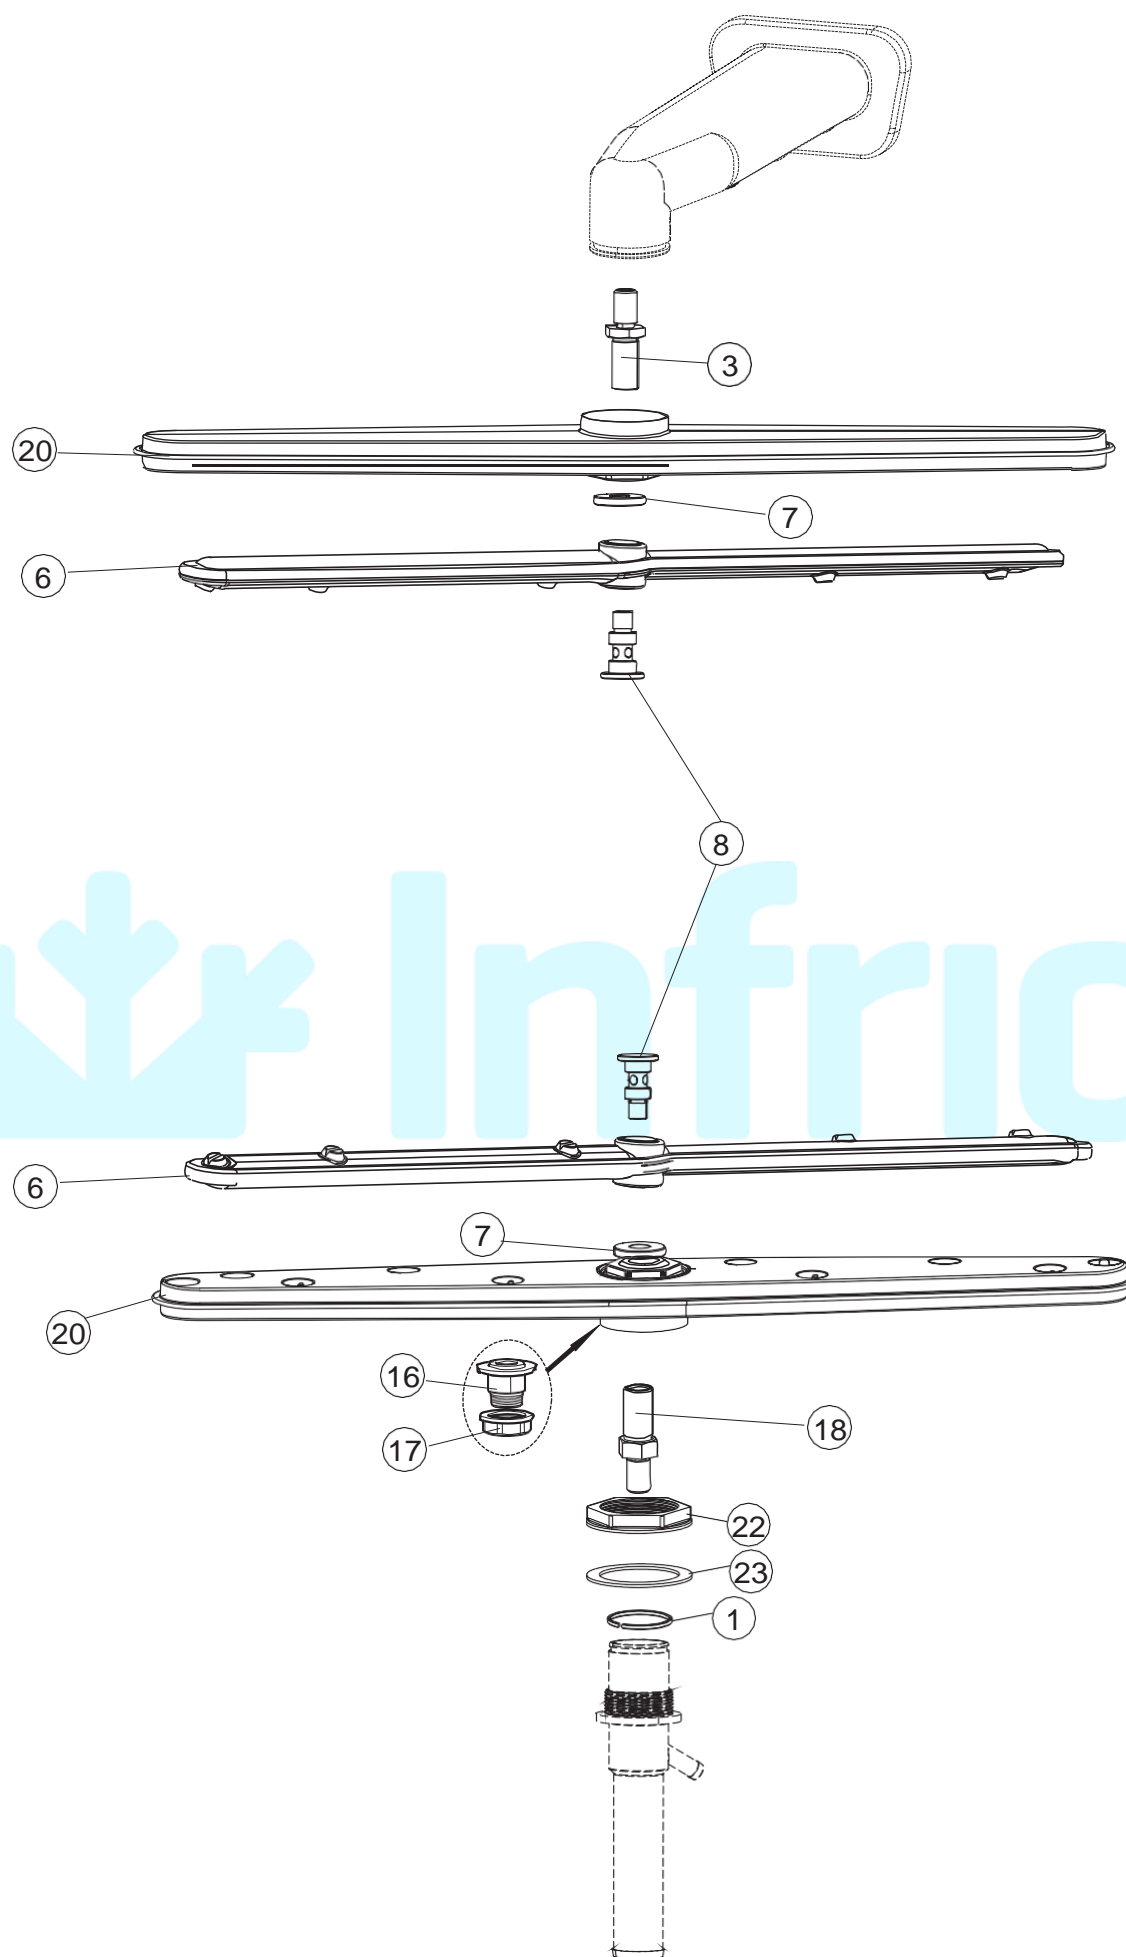

Catálogo de peças de reposição  
válido do número de série 4361808 até hoje (29/10/2021)

**LCP4550E**

(\*) Recommended spare part.

Page	Spare part position	Spare part code no.	Old code	Description	U.m.
1	1	K74142		COMPLETE SQUARED HOOD ASSEMBLY	NR
1	2	927088		MAGNET FOR HOOD MICROSWITCH	NR
1	3	70212		SPACER	NR
1	4	80998		SCREW	NR
1	5	74068		HOOD DRIVE	NR
1	6	80638		TOP BACK PANEL	NR
1	7	74162		BACK PANEL	NR
1	8	80275		COIL HOOKING BRACKET - COMPLETE	NR
1	9	80277		SPRING HOOKING SLIDE	NR
1	10	926108		EXTENSION STEEL SPRING FOR DISHWASHER	NR
1	11	80190		BRACKET	NR
1	12	926009		SPRING ADJUSTMENT HOOK	NR
1	13	74923		HOLDER TENSION SPRING	NR
1	14	80105		HOOD / DOOR STOP	NR
1	15	74521		HANDLE NH/GH50	NR
1	16	41042		ADHESIVE PLUG	NR
1	17	K80240		RACK FRAME	NR
1	18	69571		LEFT SIDE PANEL	NR
1	19	69572		RIGHT SIDE PANEL	NR
1	20	80078		SUPPORT BRACKET	NR
1	21	73100		FOOT	NR
1	22	69584		FRONT PANEL	NR
1	23	70208		LEFT LEVER HOOD	NR
1	24	70209		RIGHT LEVER HOOD	NR
2	1	74043		WIRING PANEL	NR
2	3	215042-1		MAIN BOARD GET50.2	NR
2	4	229042		AUXILIARY CONTACT	NR
2	7	73350		CONTACTOR	NR
2	10	220011		TERMINAL BLOCK	NR
2	11	228010		FUSE	NR
2	16	69810		CURTAIN	NR
2	18	80934		FLAT CABLE	NR