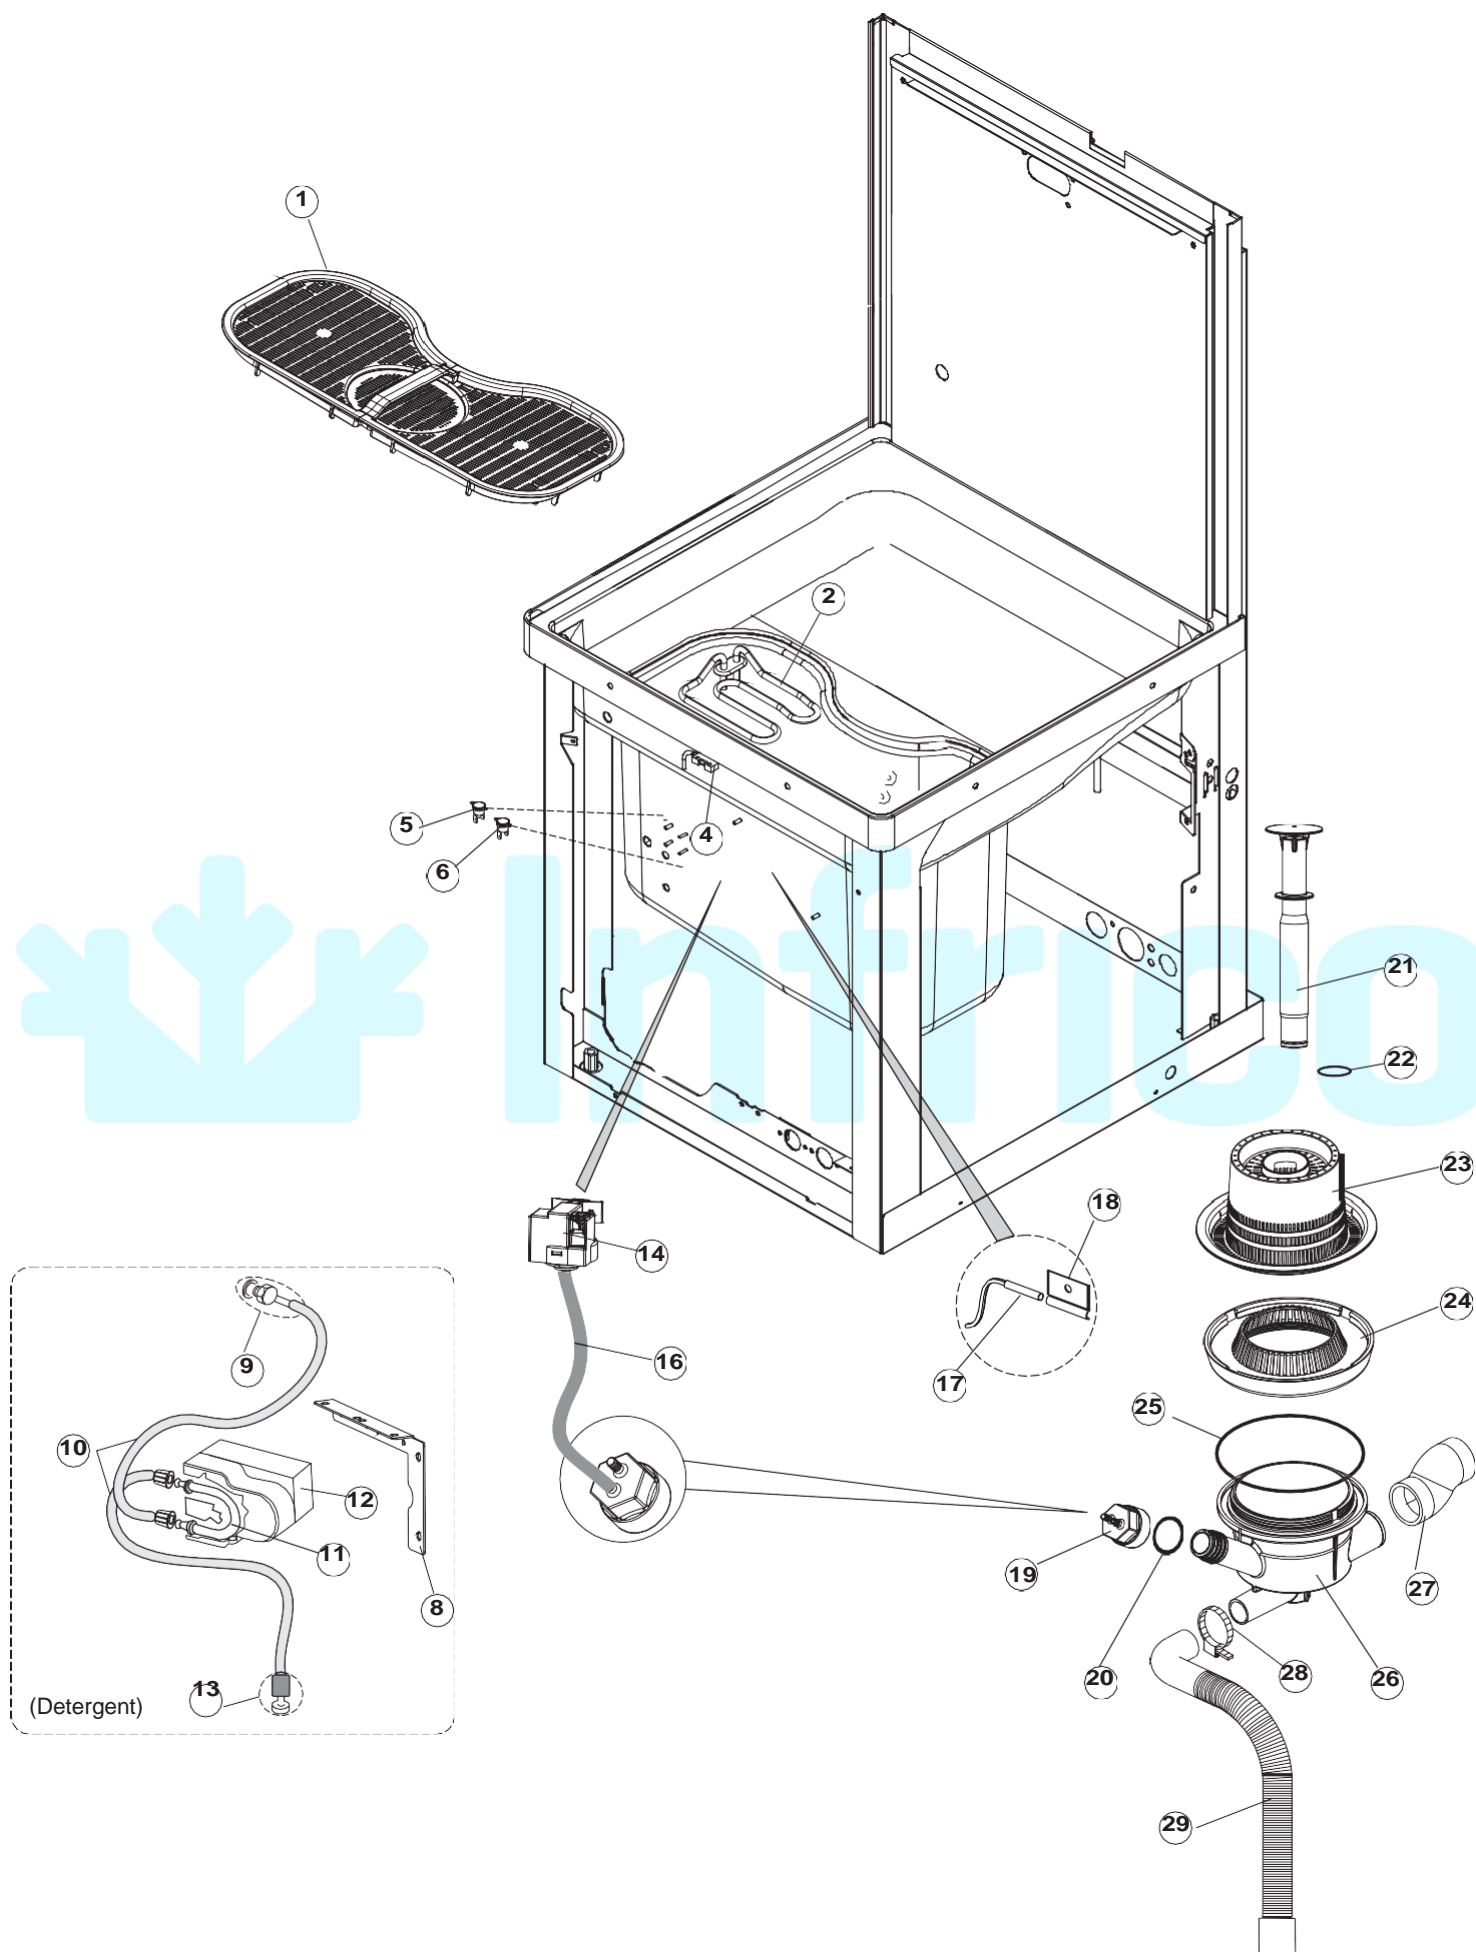

Catálogo de peças de reposição  
válido do número de série 4361808 até hoje (29/10/2021)

**LCP4550E**

(\*) Recommended spare part.

Page	Spare part position	Spare part code no.	Old code	Description	U.m.
1	1	K74142		COMPLETE SQUARED HOOD ASSEMBLY	NR
1	2	927088		MAGNET FOR HOOD MICROSWITCH	NR
1	3	70212		SPACER	NR
1	4	80998		SCREW	NR
1	5	74068		HOOD DRIVE	NR
1	6	80638		TOP BACK PANEL	NR
1	7	74162		BACK PANEL	NR
1	8	80275		COIL HOOKING BRACKET - COMPLETE	NR
1	9	80277		SPRING HOOKING SLIDE	NR
1	10	926108		EXTENSION STEEL SPRING FOR DISHWASHER	NR
1	11	80190		BRACKET	NR
1	12	926009		SPRING ADJUSTMENT HOOK	NR
1	13	74923		HOLDER TENSION SPRING	NR
1	14	80105		HOOD / DOOR STOP	NR
1	15	74521		HANDLE NH/GH50	NR
1	16	41042		ADHESIVE PLUG	NR
1	17	K80240		RACK FRAME	NR
1	18	69571		LEFT SIDE PANEL	NR
1	19	69572		RIGHT SIDE PANEL	NR
1	20	80078		SUPPORT BRACKET	NR
1	21	73100		FOOT	NR
1	22	69584		FRONT PANEL	NR
1	23	70208		LEFT LEVER HOOD	NR
1	24	70209		RIGHT LEVER HOOD	NR
2	1	74043		WIRING PANEL	NR
2	3	215042-1		MAIN BOARD GET50.2	NR
2	4	229042		AUXILIARY CONTACT	NR
2	7	73350		CONTACTOR	NR
2	10	220011		TERMINAL BLOCK	NR
2	11	228010		FUSE	NR
2	16	69810		CURTAIN	NR
2	18	80934		FLAT CABLE	NR