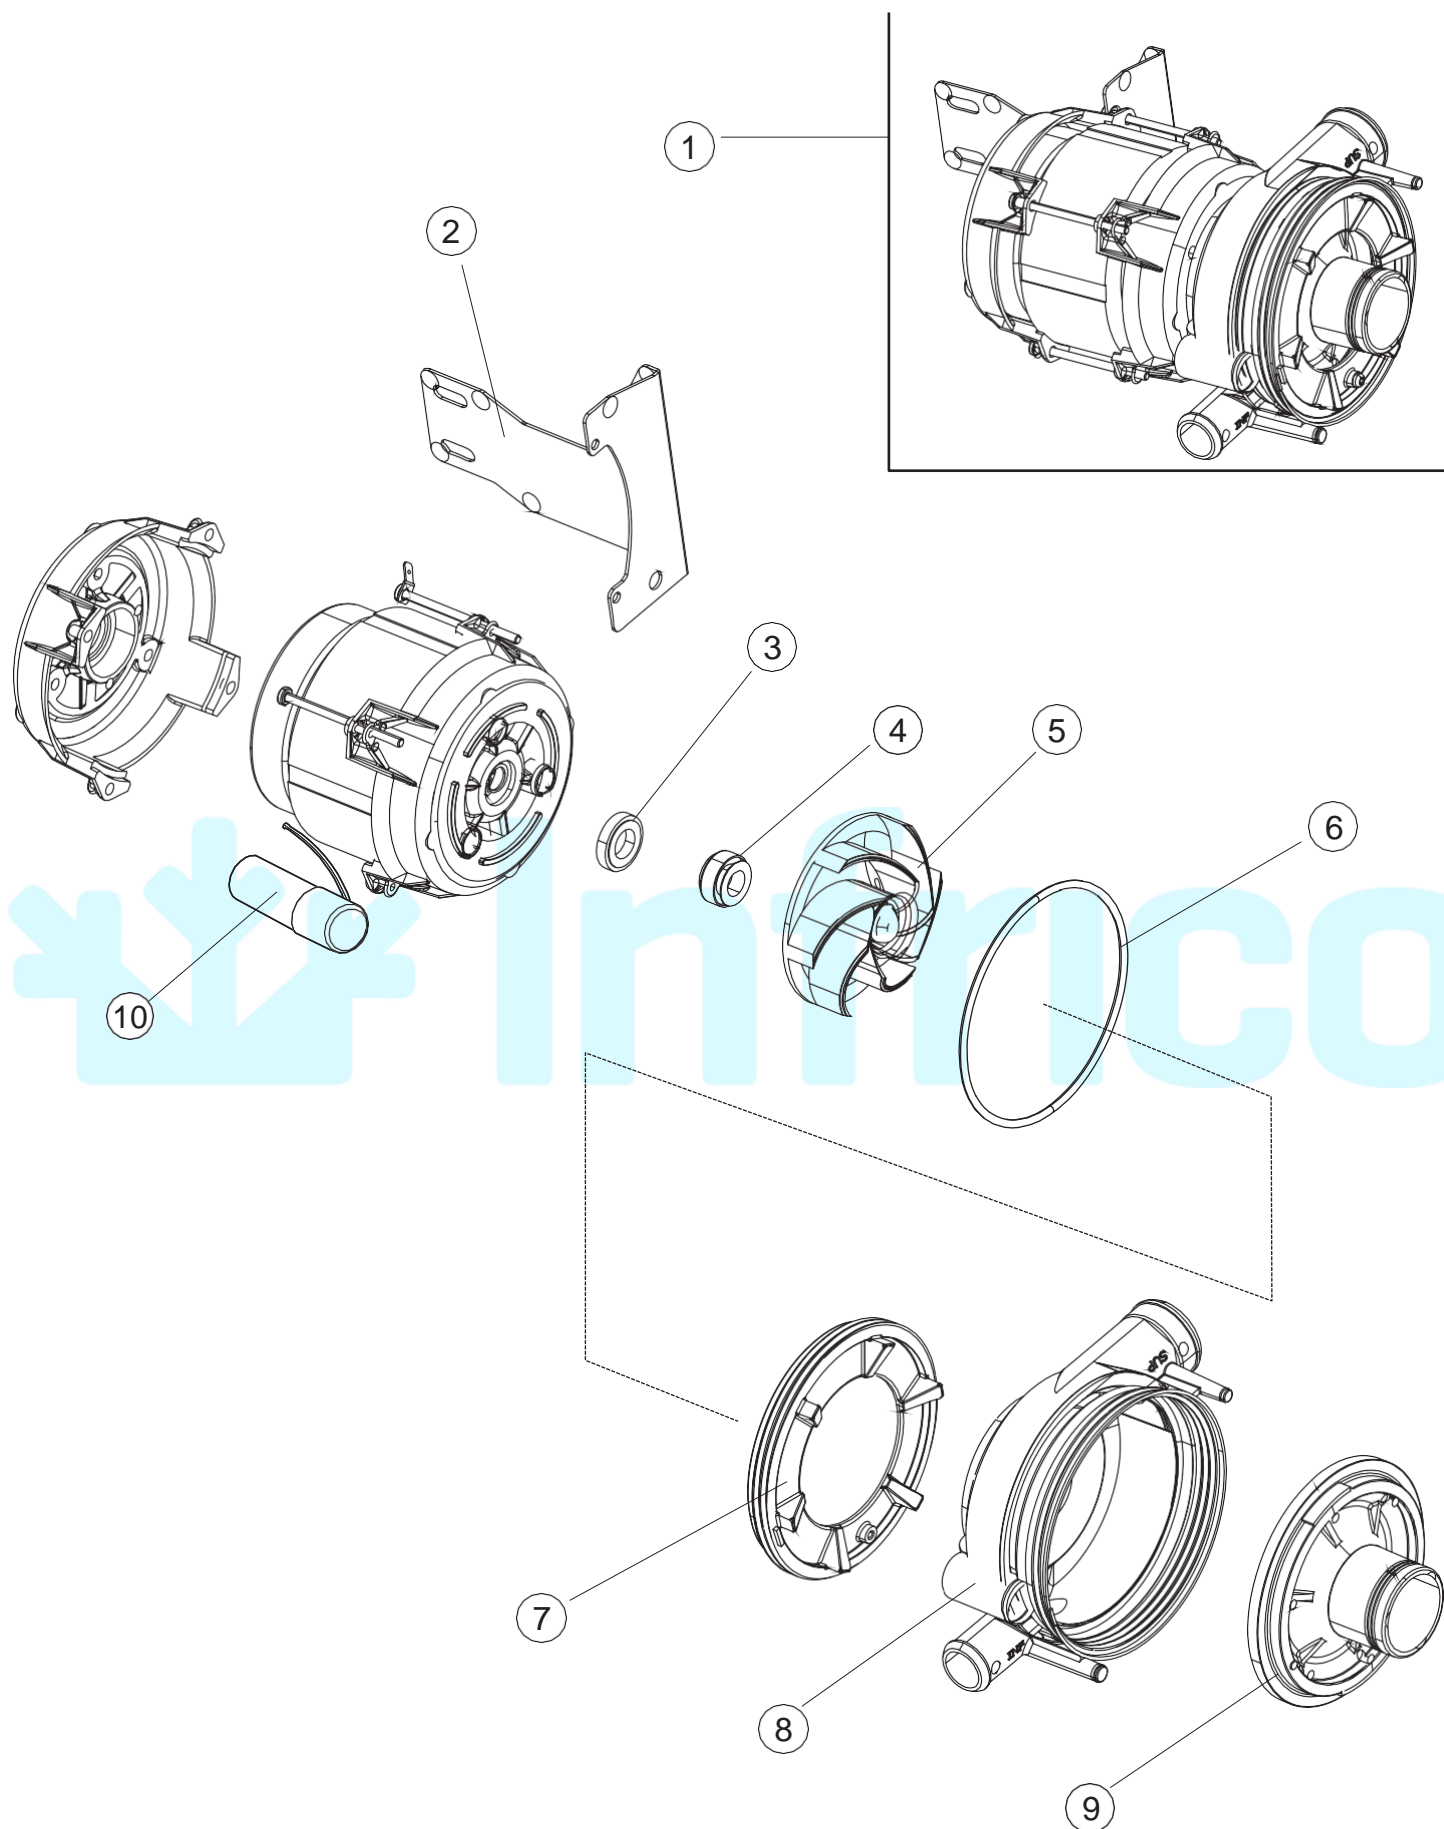

Catálogo de peças de reposição  
válido do número de série 4361808 até hoje (29/10/2021)

**LCP4550E**

(\*) Recommended spare part.

Page	Spare part position	Spare part code no.	Old code	Description	U.m.
1	1	K74142		COMPLETE SQUARED HOOD ASSEMBLY	NR
1	2	927088		MAGNET FOR HOOD MICROSWITCH	NR
1	3	70212		SPACER	NR
1	4	80998		SCREW	NR
1	5	74068		HOOD DRIVE	NR
1	6	80638		TOP BACK PANEL	NR
1	7	74162		BACK PANEL	NR
1	8	80275		COIL HOOKING BRACKET - COMPLETE	NR
1	9	80277		SPRING HOOKING SLIDE	NR
1	10	926108		EXTENSION STEEL SPRING FOR DISHWASHER	NR
1	11	80190		BRACKET	NR
1	12	926009		SPRING ADJUSTMENT HOOK	NR
1	13	74923		HOLDER TENSION SPRING	NR
1	14	80105		HOOD / DOOR STOP	NR
1	15	74521		HANDLE NH/GH50	NR
1	16	41042		ADHESIVE PLUG	NR
1	17	K80240		RACK FRAME	NR
1	18	69571		LEFT SIDE PANEL	NR
1	19	69572		RIGHT SIDE PANEL	NR
1	20	80078		SUPPORT BRACKET	NR
1	21	73100		FOOT	NR
1	22	69584		FRONT PANEL	NR
1	23	70208		LEFT LEVER HOOD	NR
1	24	70209		RIGHT LEVER HOOD	NR
2	1	74043		WIRING PANEL	NR
2	3	215042-1		MAIN BOARD GET50.2	NR
2	4	229042		AUXILIARY CONTACT	NR
2	7	73350		CONTACTOR	NR
2	10	220011		TERMINAL BLOCK	NR
2	11	228010		FUSE	NR
2	16	69810		CURTAIN	NR
2	18	80934		FLAT CABLE	NR